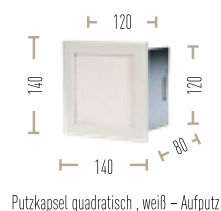

CB PUTZKAPSELN – quadratisch – 140x140 mm Aufputz

Beschreibung	Artikelnummer	Listenpreis CHF
weiß – Aufputz	pkqdw	103,30
schwarz – Aufputz	pkqds	103,30
Edelstahl – Aufputz	pkqdes	121,00