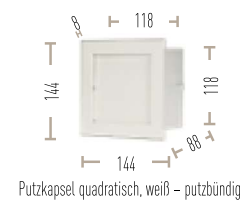

CB PUTZKAPSELN – quadratisch – 144x144 mm putzbündig

Beschreibung	Artikelnummer	Listenpreis CHF
weiß – putzbündig	pkpbqdw	116,20
schwarz – putzbündig	pkpbqds	116,20
Edelstahl – putzbündig	pkpbqdes	138,80