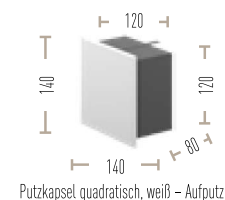

Beschreibung	Artikelnummer	Listenpreis CHF
weiß – putzbündig	pkpbqdw	116,20
schwarz – putzbündig	pkpbqds	116,20
Edelstahl – putzbündig	pkpbqdes	138,80

CB PUTZKAPSELN – quadratisch – 144x144 mm putzbündig zum Überputzen

Beschreibung	Artikelnummer	Listenpreis CHF
weiß – zum Einputzen	pkpbgmw	116,20

CB PUTZKAPSELN – quadratisch – 140x140 mm Aufputz ohne Ausschnitt

Beschreibung	Artikelnummer	Listenpreis CHF
weiß – Aufputz/ohne Ausschnitt	pkoaqdw	97,90
schwarz – Aufputz/ohne Ausschnitt	pkoaqds	97,90